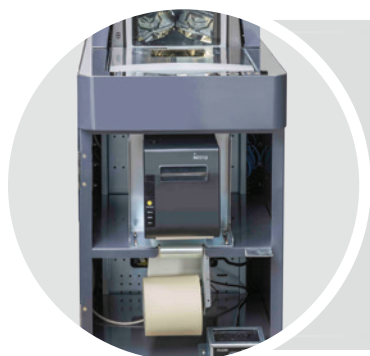

## CONFIGURAÇÃO BÁSICA

Gabinete em Aço Carbono SAE1010/20  
Cesto aramado com porta sacolas  
CPU e monitor integrado (All In One)  
Impressora Não Fiscal Modelo Elgin i9  
Teclado Pin Pad  
Leitor código de barras  
Poste de Sinalização com 03 cores  
Balança de verificação  
Chave Starter geral